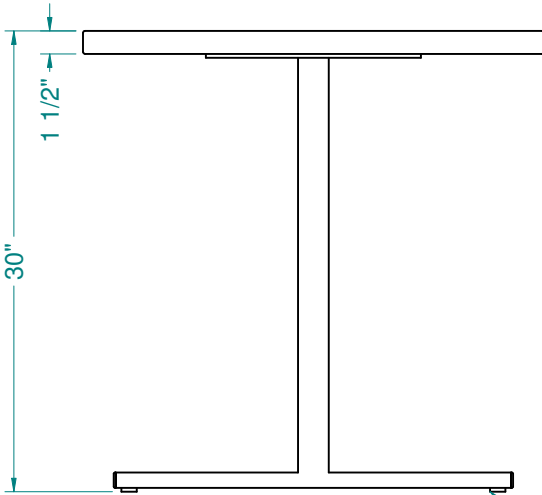

88-0107_Table Top 1.5Thx30Wx48L ADA

Self Adjusting Levelers