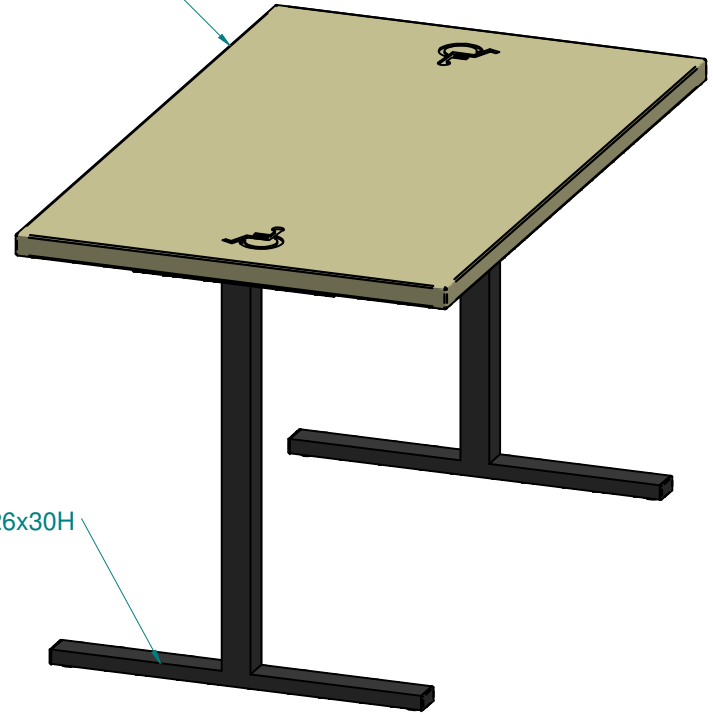

88-0107_Table Top 1.5Thx30Wx48L ADA

Self Adjusting Levelers